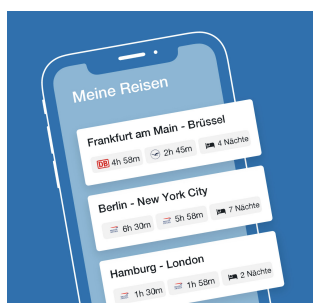

Als neueste Funktion haben Sie nun auch die Möglichkeit, Reiserichtliniengruppen pro Nutzer zu übermitteln.

Klicken Sie auf den blauen Button, um weitere Informationen zu erhalten.

Mehr

**Hilton Munich City**  
★★★★★  
1.06 km - Rosenheimer Straße 15, 81667 München  
8. April 2023 bis 11. April 2023

Der neue "Status" wird derzeit nur in der Webversion angezeigt, aber wir arbeiten bereits an der Implementierung für unsere Lanes & Planes App.

Mehr

**Ihr digitaler Reisebegleiter**  
Die Lanes & Planes App begleitet Sie auf Ihrer Reise. Ihre digitale Reiseroute - immer zur Hand.