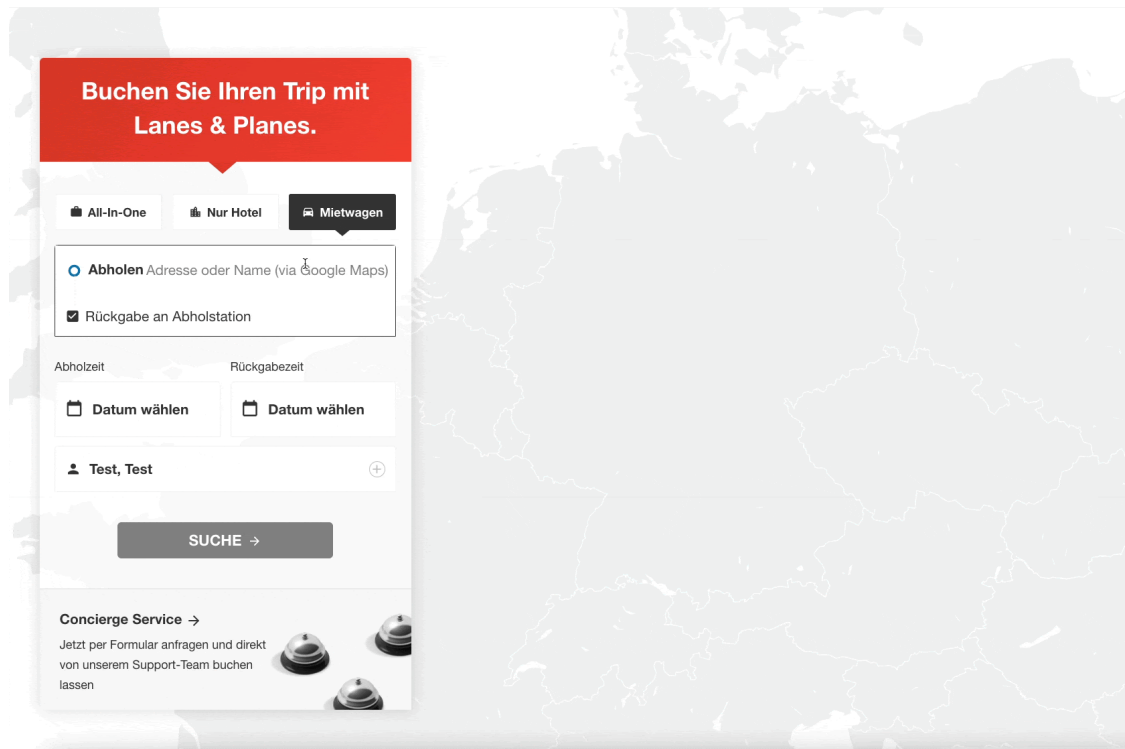

Verbesserte Mietwagensuche

Entdecken Sie unsere verbesserte Mietwagensuche! Seit dem 16. Juni 2023 bieten wir Ihnen eine noch bessere Möglichkeit, den richtigen Mietwagen für Ihre Bedürfnisse zu finden. Wir haben intensiv an dieser Funktion gearbeitet, um Ihnen eine verbesserte Vergleichbarkeit aller verfügbaren Anbieter zu bieten und Ihnen das Suchen nach der besten Station für Ihren gewählten Standort zu erleichtern.

Zusätzlich haben wir ein neues Icon eingeführt, das Ihnen und Ihren Nutzern direkt anzeigt, ob es sich bei der angezeigten Rate um Firmen- oder Lanes & Planes-Raten handelt.